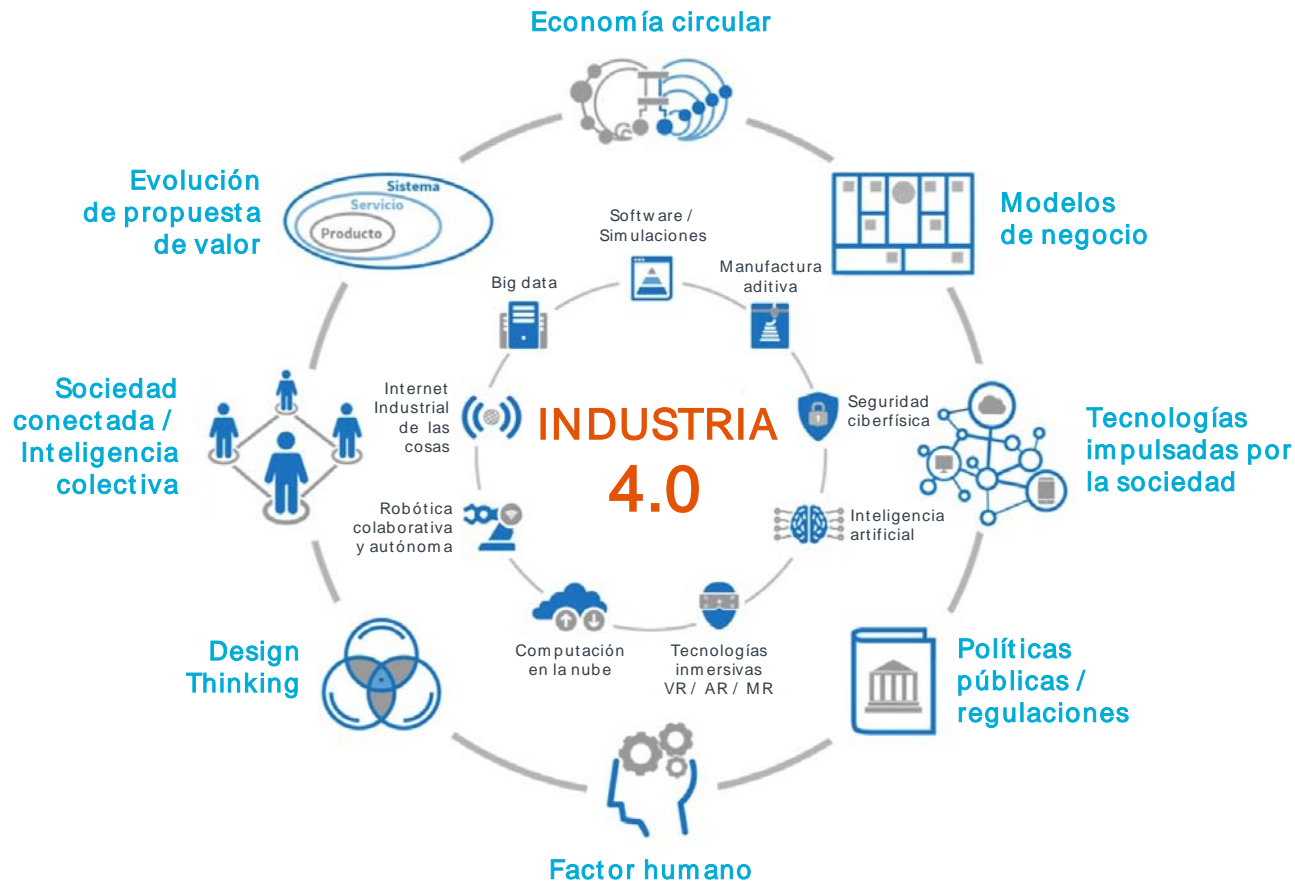

¿Qué es el INTI?

Somos un organismo descentralizado del Ministerio de Producción y Trabajo que **brinda soluciones tecnológicas a la industria**, favoreciendo el agregado de valor y la **incorporación de innovación**, con el fin de potenciar su competitividad, tanto local como global.

Centros Regionales y multipropósito en todo el país, para generar I+D en red

- 1 Creado por Decreto Ley 17.138.
- 2 Ente autárquico.
- 3 **Genera y transfiere** tecnología a la industria.
- 4 **Profesionales** altamente capacitados.
- 5 **Laboratorios** para atender las demandas de la industria.
- 6 **Instituto Nacional de Mediciones.** Referente nacional en mediciones.
- 7 **Atiende** una amplia gama de especialidades industriales.
- 8 **Acompaña e impulsa** el crecimiento de PyMEs e industrias con DT+i.
- 9 **Articula** con organismos vinculados con la tecnología. **Integra** a cámaras en la conducción de sus centros.

INDUSTRIA 4.0

Entre lo Físico y lo Digital

Industria 4.0

Industria 4.0 en el INTI

Qué hacemos en INDUSTRIA 4.0

Nuestra Actividad

- Investigación Constante | Vinculación
- Sensibilización | Capacitación | Entrenamiento
- Relevamiento + Diagnóstico + Propuesta de Implementación
- Seguimiento | Monitoreo (antena) | Prospectiva

Implementación Industria 4.0 en la industria

Qué queremos lograr:

**Brindar una solución de
industria 4.0 para la mejora
de la productividad**

1

Implementación en la Industria Autopartista

- Brindar una solución a una necesidad del Sector Autopartista manifestada durante el relevamiento 1 millón