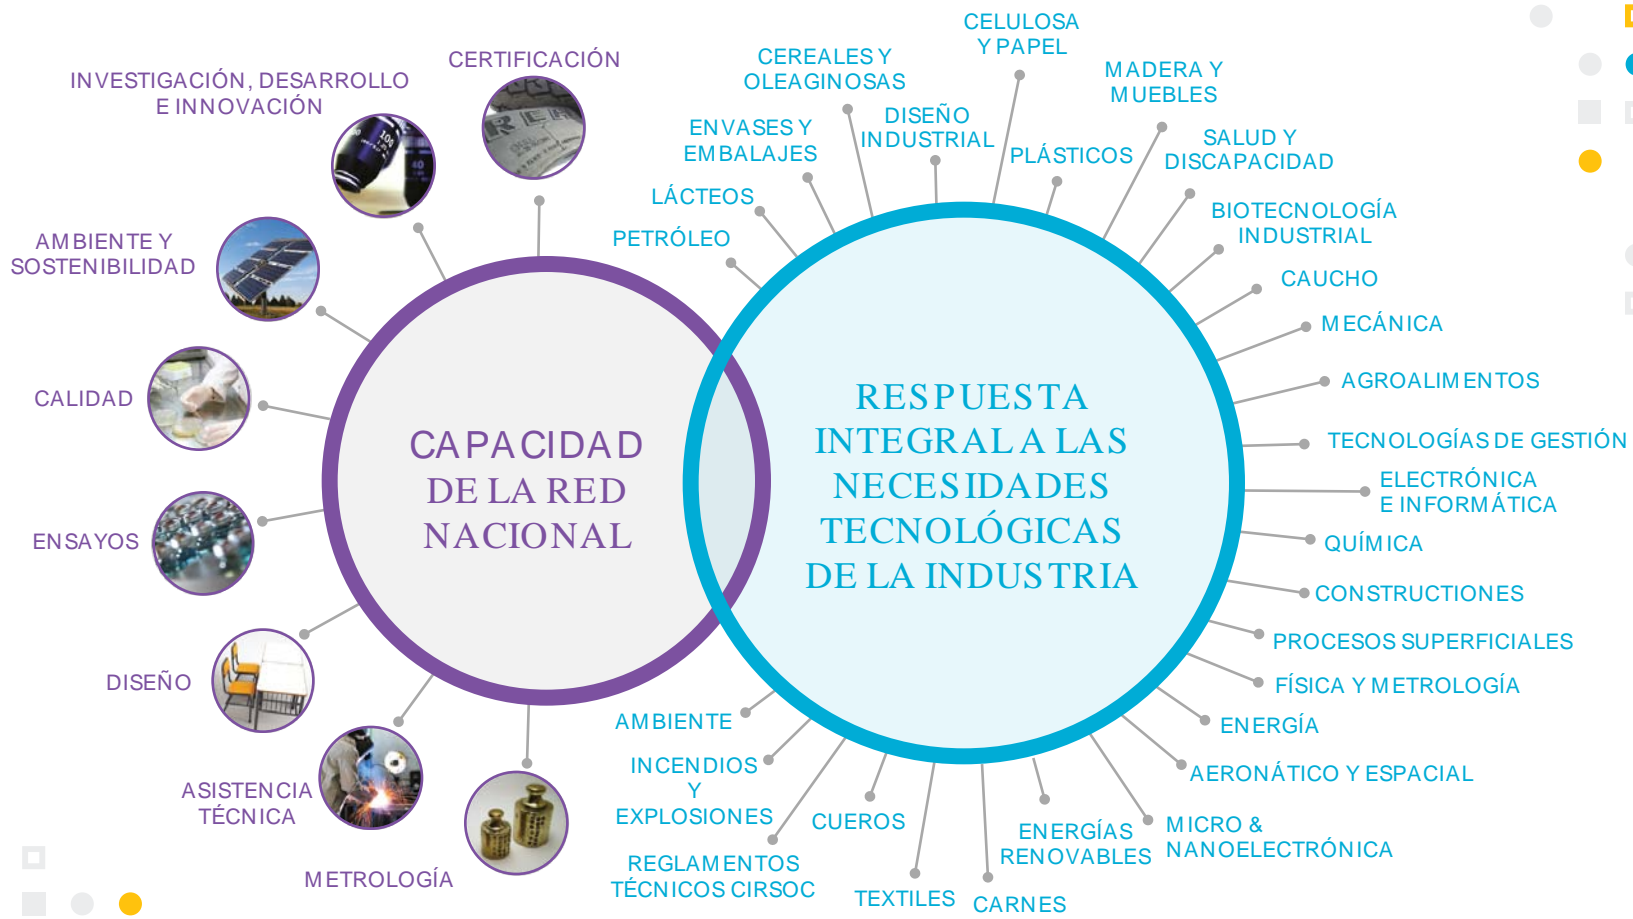

¿Qué es el INTI?

Somos un organismo descentralizado del Ministerio de Producción y Trabajo que **brinda soluciones tecnológicas a la industria**, favoreciendo el agregado de valor y la **incorporación de innovación**, con el fin de potenciar su competitividad, tanto local como global.

Centros Regionales y multipropósito en todo el país, para generar I+D en red

- 1 Creado por Decreto Ley 17.138.
- 2 Ente autárquico.
- 3 **Genera y transfiere** tecnología a la industria.
- 4 **Profesionales** altamente capacitados.
- 5 **Laboratorios** para atender las demandas de la industria.
- 6 **Instituto Nacional de Mediciones.** Referente nacional en mediciones.
- 7 **Atiende** una amplia gama de especialidades industriales.
- 8 **Acompaña e impulsa** el crecimiento de PyMEs e industrias con DT+i.
- 9 **Articula** con organismos vinculados con la tecnología. **Integra** a cámaras en la conducción de sus centros.